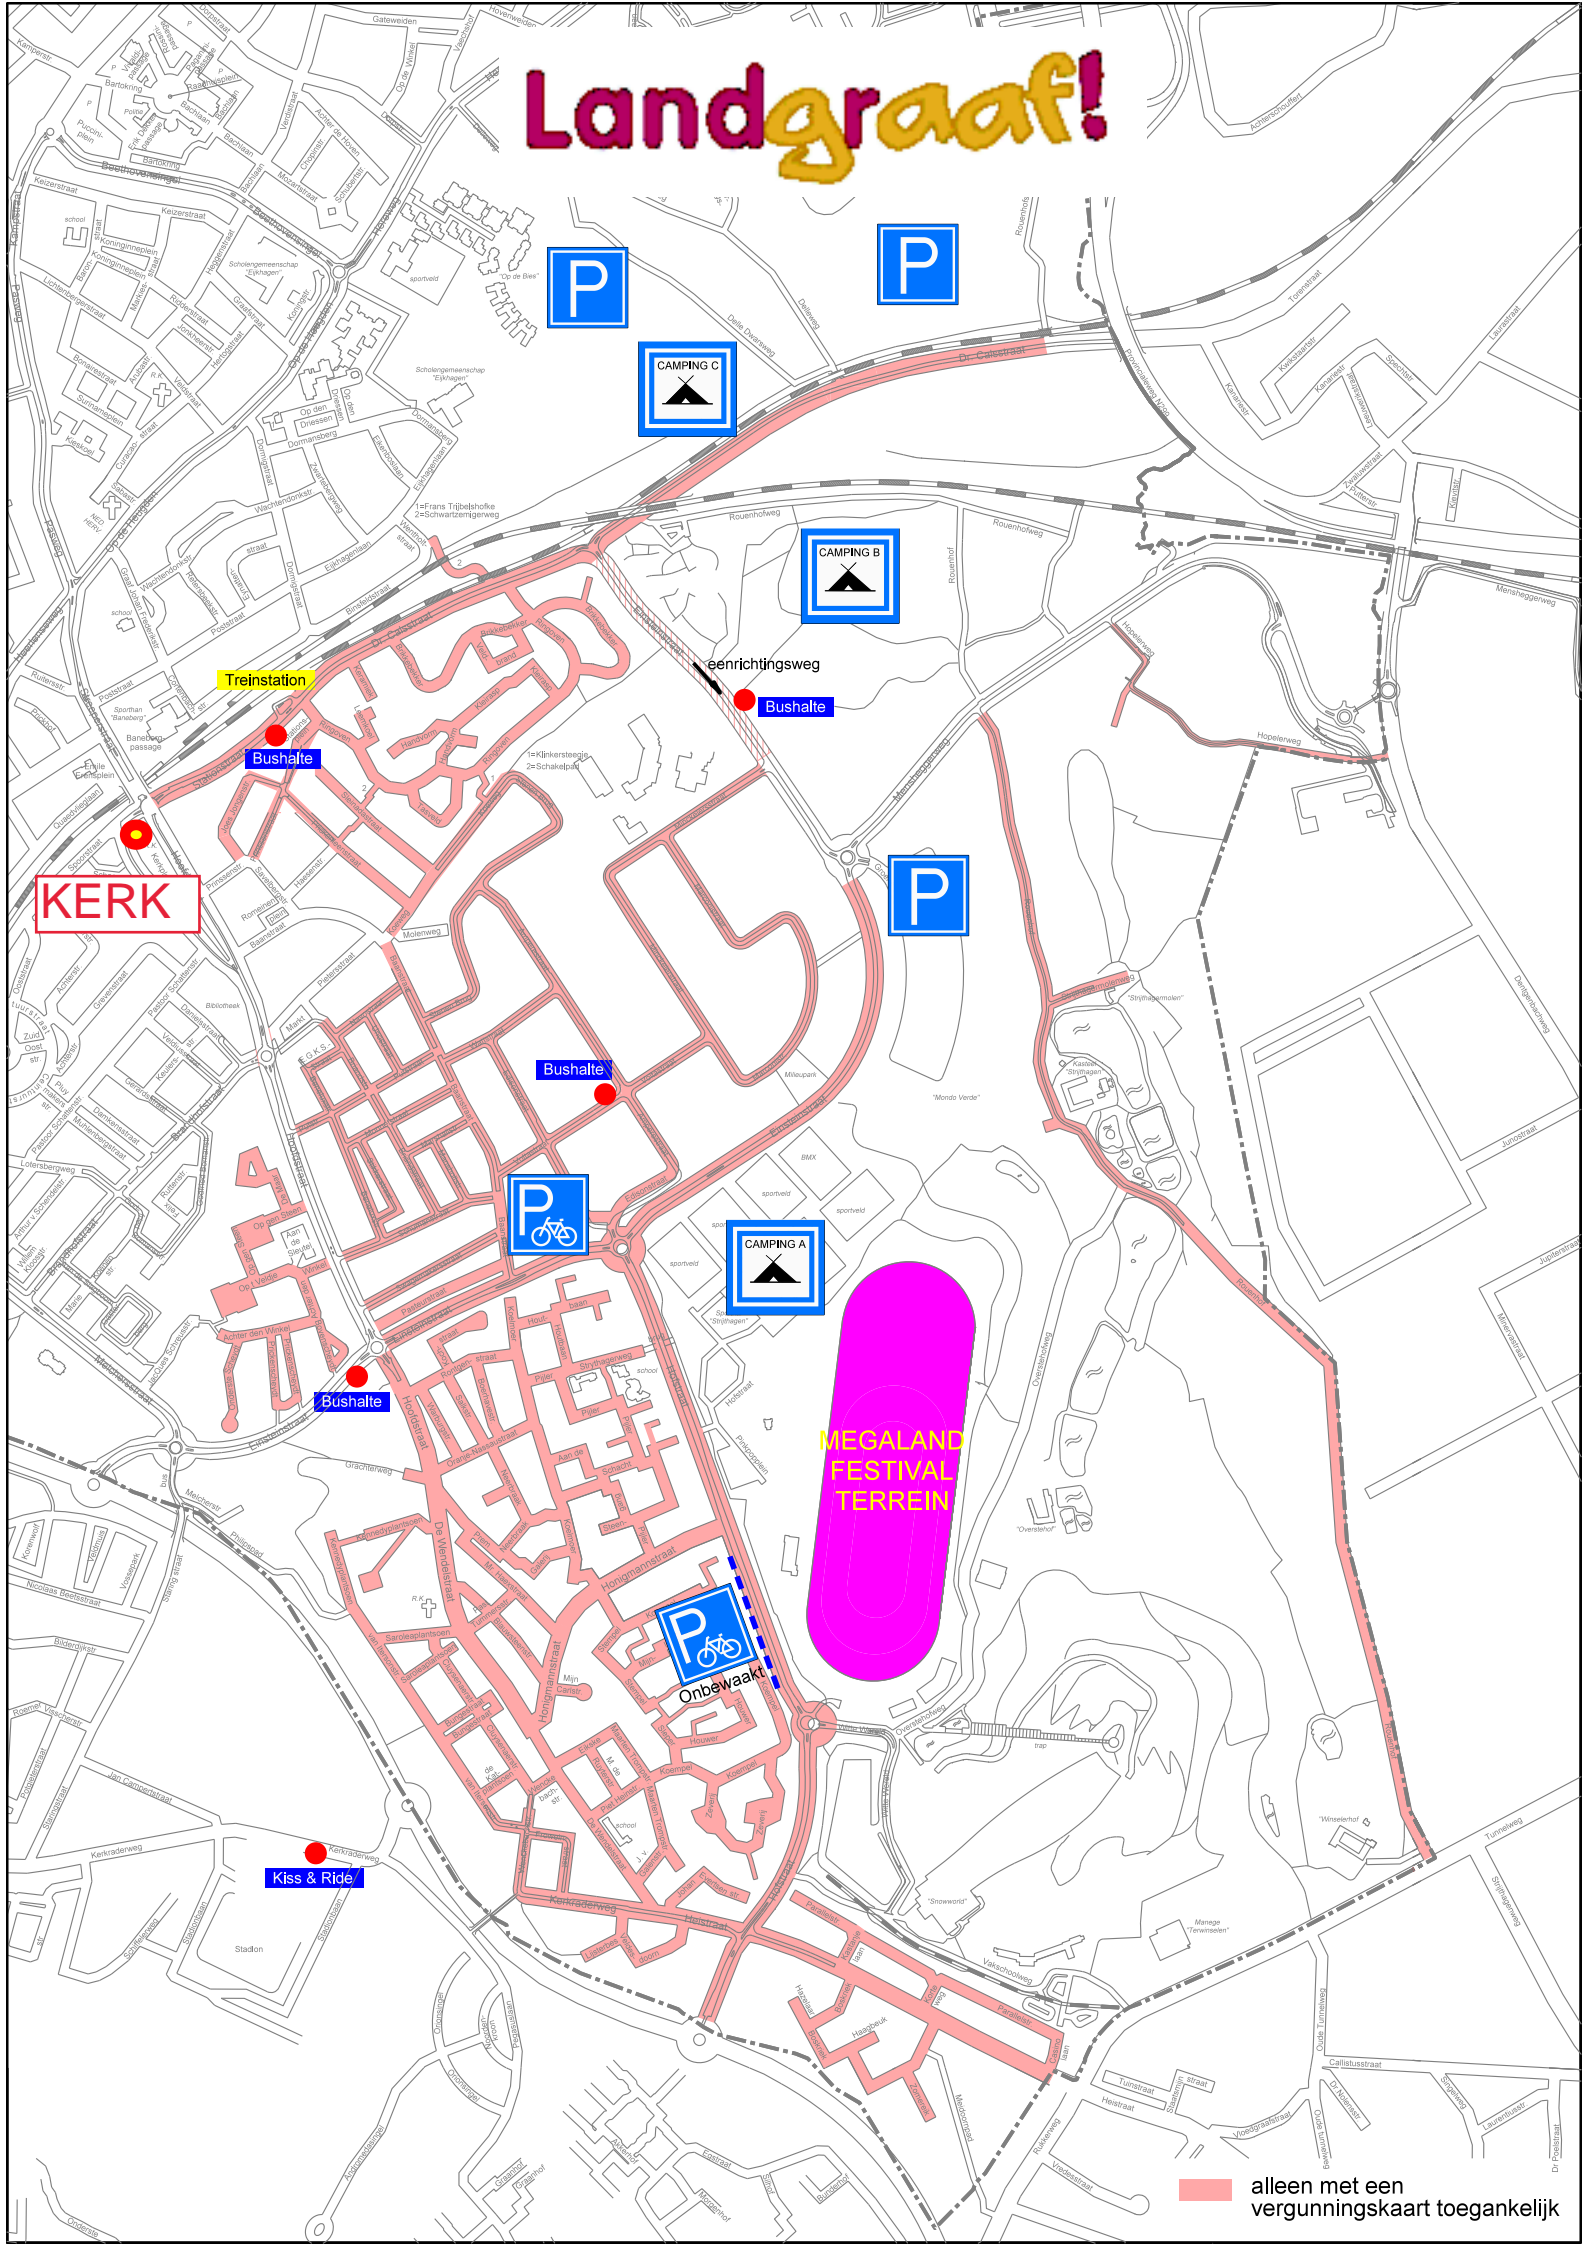

Landgraaf!

KERK

Treinstation

Bushalte

P

P

CAMPING C

CAMPING B

eenrichtingsweg

Bushalte

P

Bushalte

P

CAMPING A

Bushalte

MEGALAND
FESTIVAL
TERREIN

P

Onbewaakt

Kiss & Ride

alleen met een vergunningskaart toegankelijk